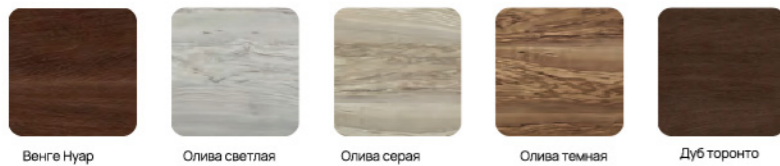

Nano-flex шпон