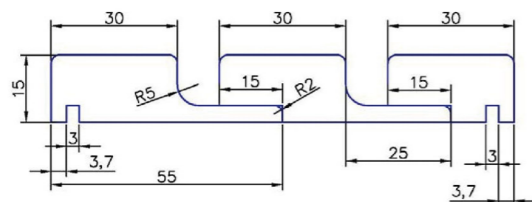

Изготавливается из МДФ.
 Вид отделки: все виды эмали, шпон, nano-flex и ST.
 -Стандартная длина 2750мм. Допустимая максимальная длина-до 3000мм.
 Отличительной особенностью декоративных реек является:
 -актуальное дизайнерское решение, возможность оформить как двери, так и все пространство: стены, потолок.
 -рейки повышают звукоизоляцию.
 -организация декоративной подсветки стен и потолка, где есть декоративная рейка.