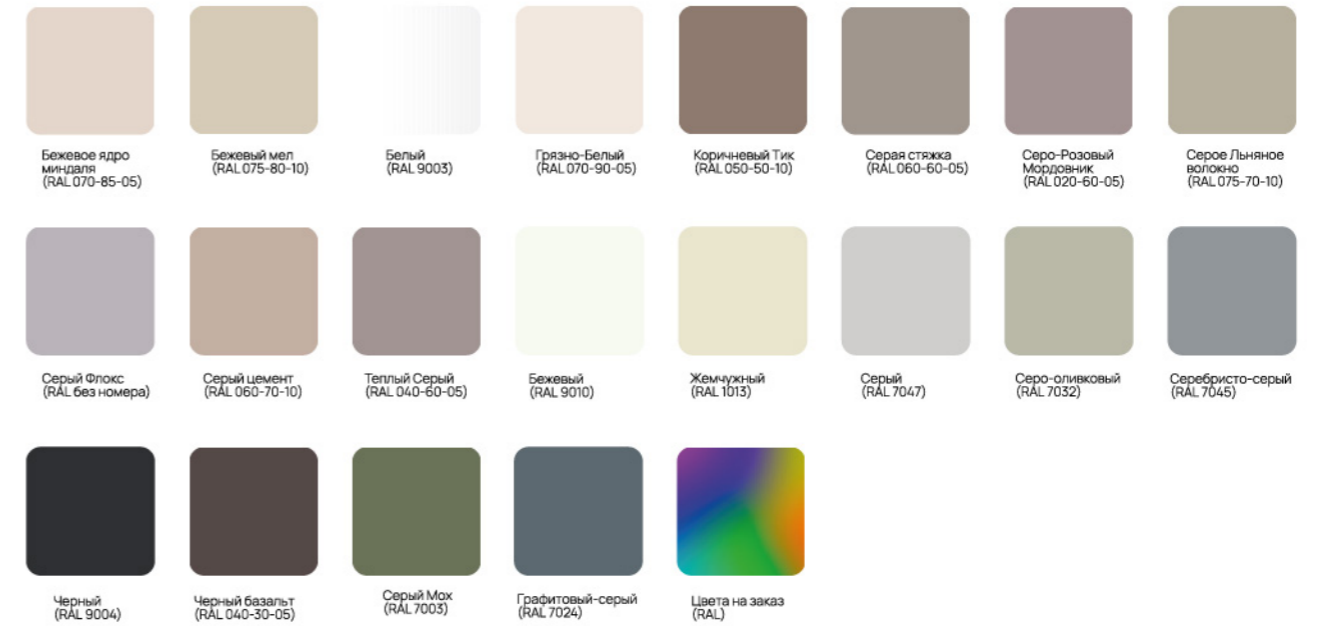

Дуб натуральный

Все отделки модели

PILASTRO

Популярные отделки модели

Исполнение:
-Основной цвет:
• Эмаль

-Дополнительная отделка:
• Эмаль
• Натуральный шпон
• Шпон Nano-flex
• Nano-flex Soft-touch

Белый+
Светлая олива

SINISTRO

Популярные отделки модели

Белый+
Олива серая

Серый флокс+
Олива светлая

Серебристо-серая+
Олива темная

Исполнение:

-Основной цвет:
• Эмаль

-Дополнительная отделка:
• Эмаль
• Натуральный шпон
• Шпон Nano-flex
• Nano-flex Soft-touch

Все отделки модели

CASCATO

Популярные отделки модели

Серебристо-серая

Графитово-серая

Белая

Исполнение:

-Основной цвет:
• Эмаль

Отделка для моделей коллекции Moderno

Натуральный шпон

Масло

Nano-flex шпон

Nano-flex ST

Эмаль

CALL-центр
+7 (495) 16-17-555
info@portaprima.ru